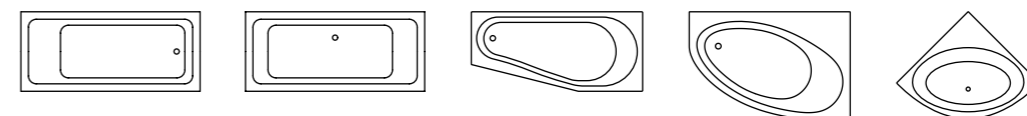

WEITERE BADEWANNENFORMEN