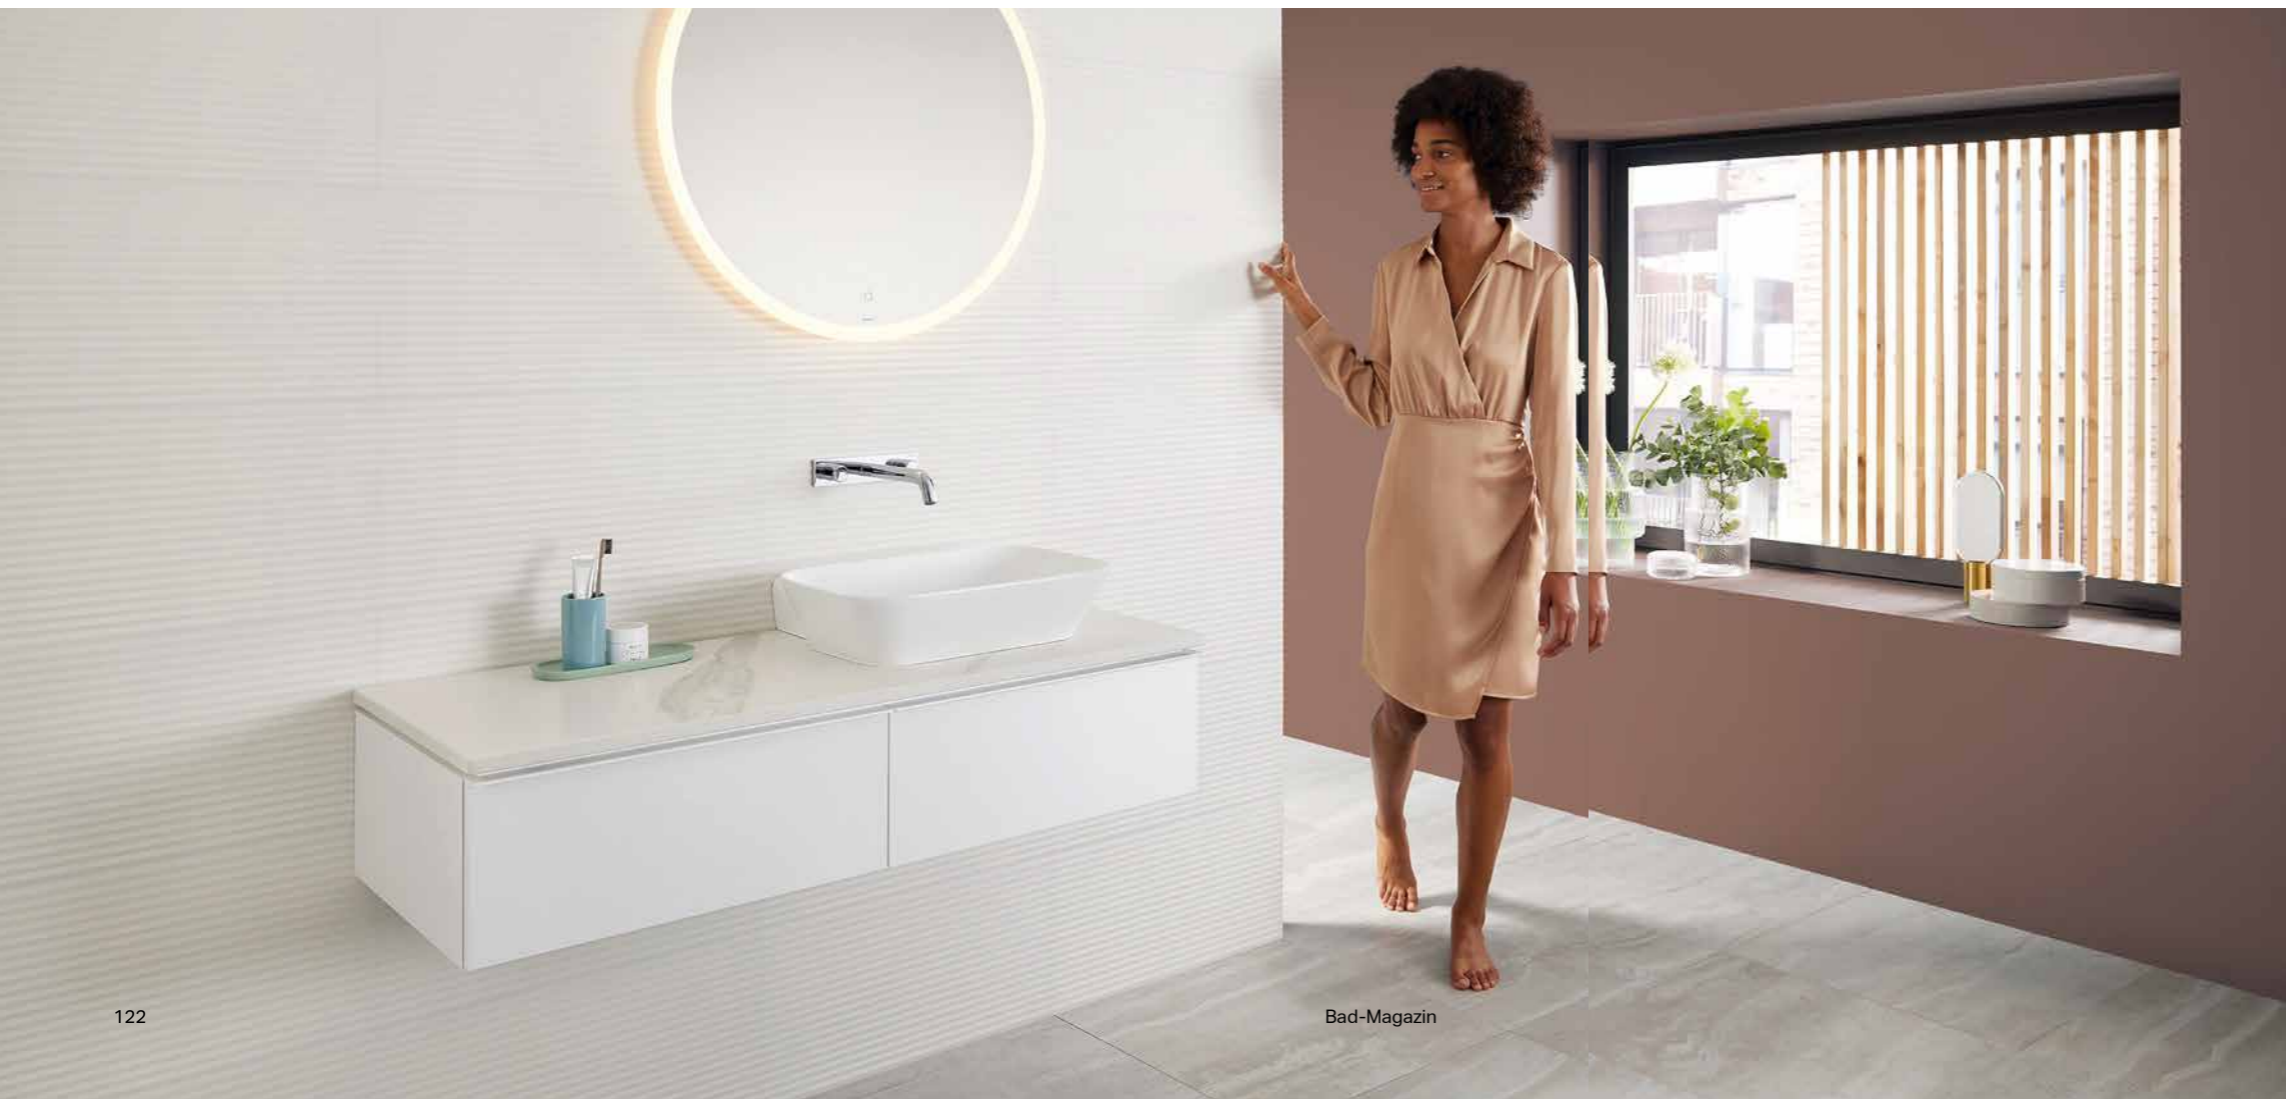

ORGANISCHE
FORMEN UND
PFLEGELEICHT.
**DAS IST MEIN
IDEALER
WASCHPLATZ**