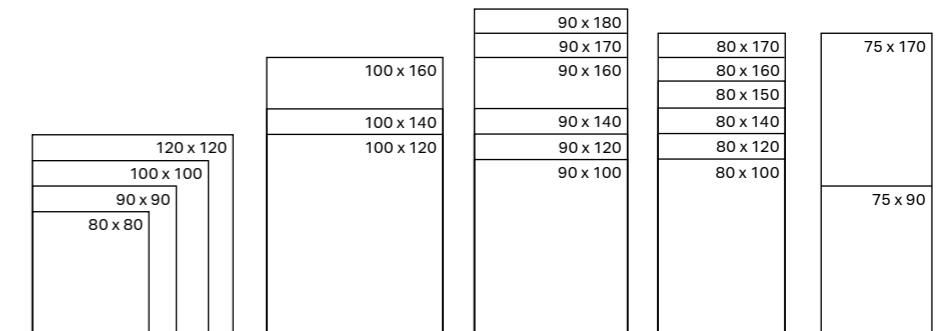

Unter der Abdeckung schützt ein Kammeinsatz vor Verstopfungen. Er lässt sich leicht entnehmen und im Handumdrehen säubern.