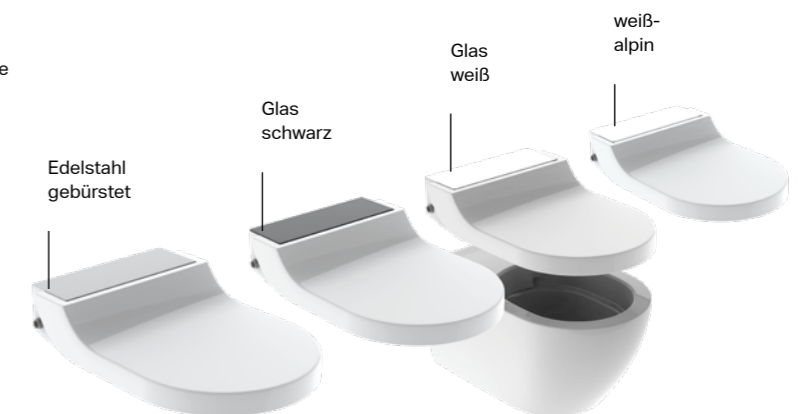

→  
Das Modell Geberit Tuma Comfort gibt es mit verschiedenen Designabdeckungen, beim Aufsatz-Classice-Modell ist diese weiß.

CLASSIC

COMFORT

Geberit AquaClean Tuma  
Wand-WC  
B 36 cm T 55 cm

CLASSIC

COMFORT

Geberit AquaClean Tuma  
Stand-WC  
B 36 cm T 56 cm

CLASSIC

COMFORT

Geberit AquaClean Tuma  
WC-Aufsatz  
B 36 cm T 52 cm

NEU

AUSSTATTUNG GEBERIT AQUACLEAN ALBA

WhirlSpray-Duschtechnologie

Spülrandlose Keramik mit TurboFlush-Spültechnik