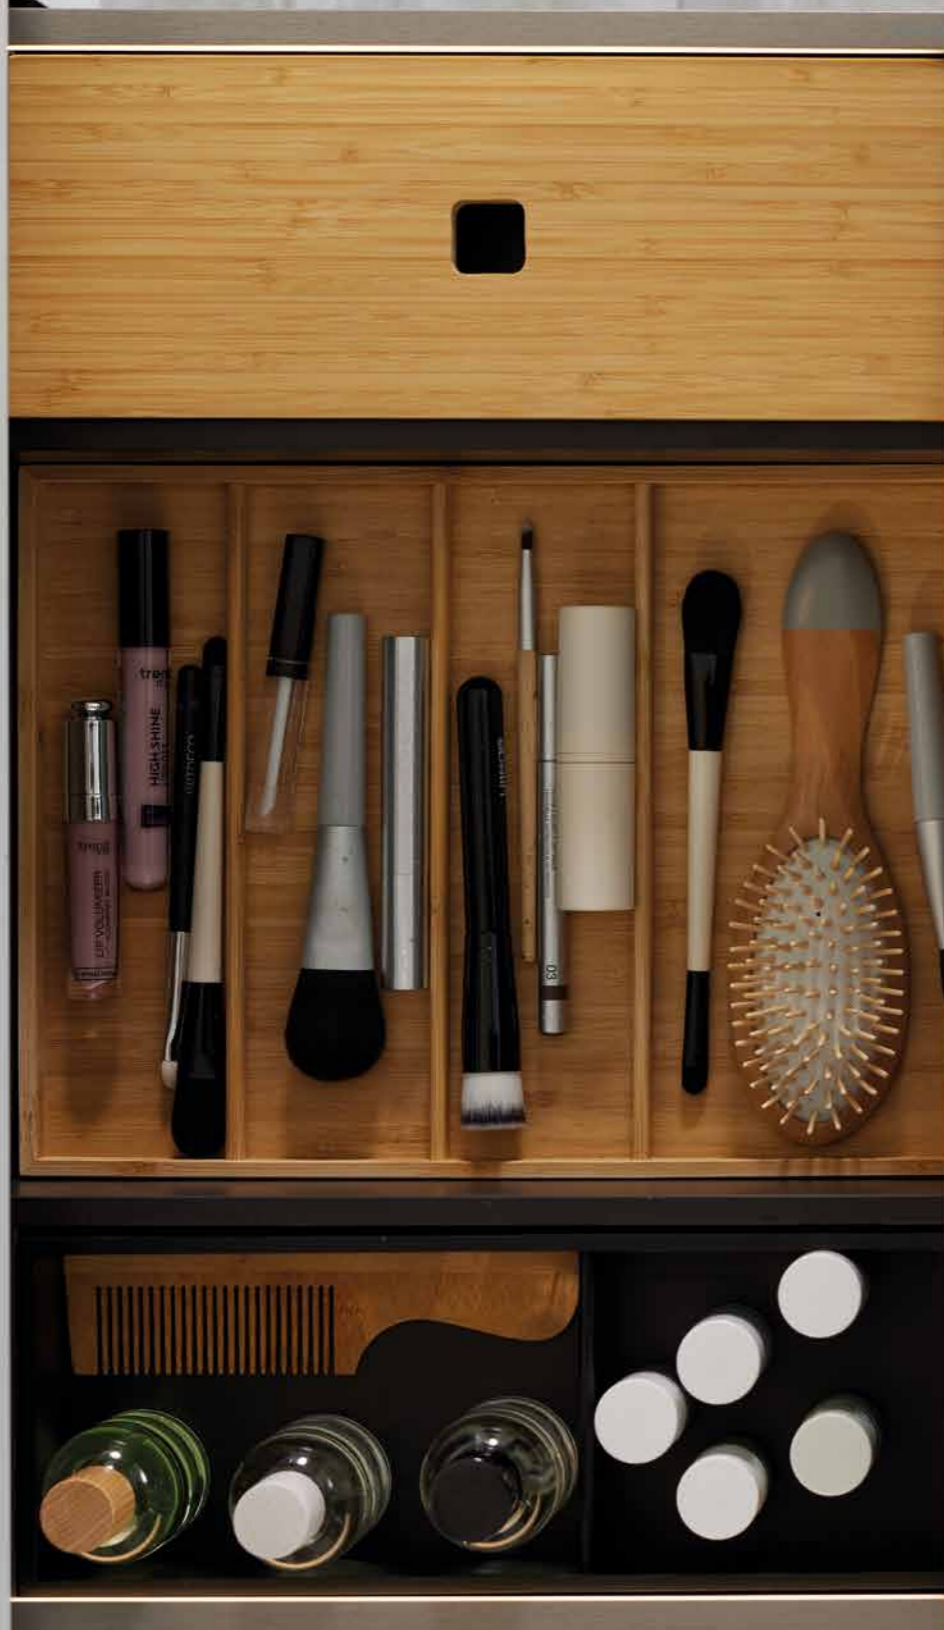

# BADMÖBEL UND ZUBEHÖR

MIT ODER OHNE GRIFFLEISTE, IN HOLZ,  
GLAS UND LACK, GLÄNZEND ODER  
MATT: FINDEN SIE DIE MÖBEL, DIE ZU  
IHREM BAD UND IHREM LEBEN PASSEN.

Zeitgemäßes und hochfunktionales Design in vielen individuellen Varianten zeichnet die Geberit ONE Unterschränke aus und macht sie zu einem unverzichtbaren Alltagsbegleiter.