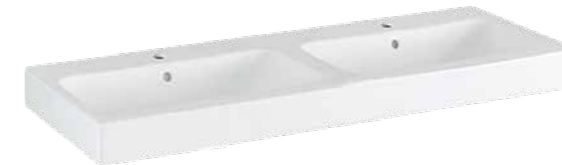

Doppelwaschtisch
B 120 cm