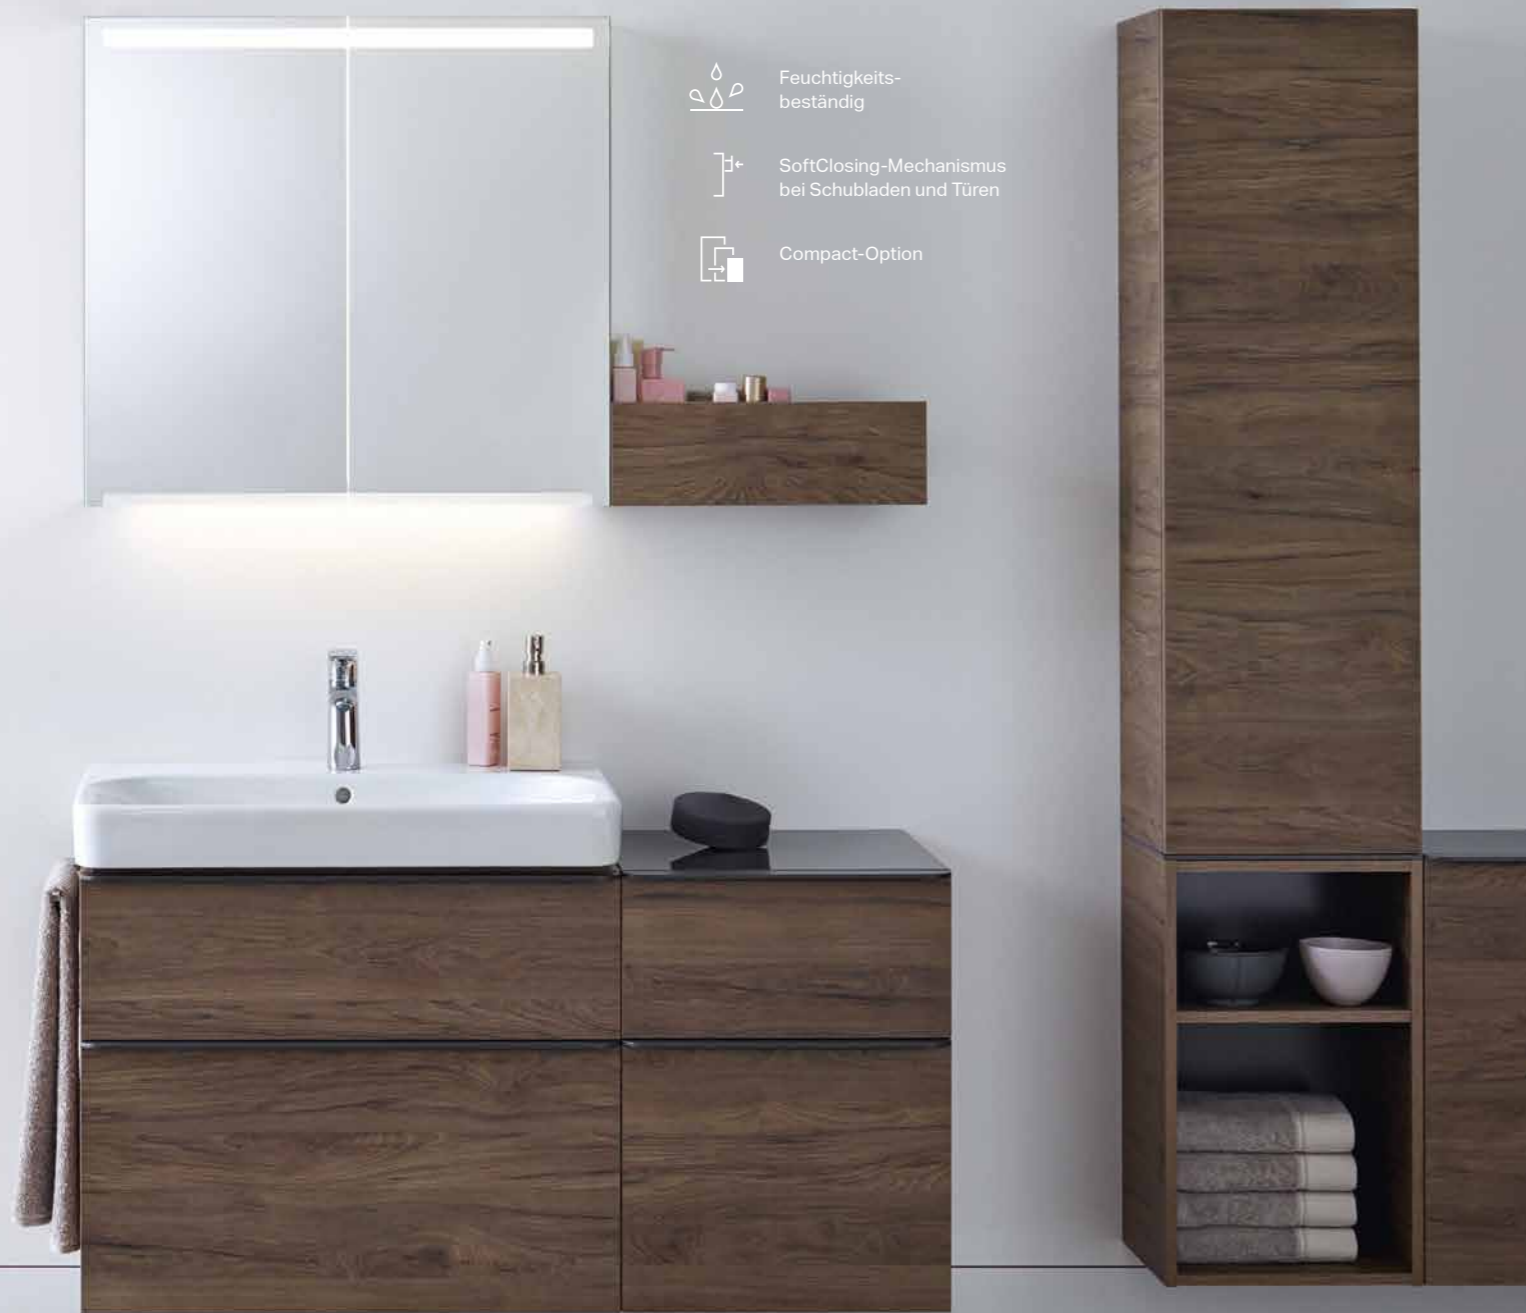

Feuchtigkeitsbeständig

SoftClosing-Mechanismus bei Schubladen und Türen

Compact-Option

Geberit Option Spiegelschrank mit zwei Türen → Geberit Smyle Wandablage → Geberit Smyle Waschtisch → Geberit Smyle Unterschrank mit zwei Schubladen → Geberit Smyle Seitenschrank mit zwei Schubladen → Geberit Smyle Mittelhochschrank mit einer Tür → Geberit Smyle Seitenschrank offen → Geberit Smyle Seitenschrank mit zwei Schubladen

GEBERIT SMYLE WASCHTISCHUNTERSCHRÄNKE

Klare Linien und seitlich abgerundete Griffleisten prägen das Design der Geberit Smyle Badmöbel. Glaseinsätze und Innenspiegel bringen einen eleganten Touch ins Badezimmer.

FARBEN

weiß lackiert
hochglänzend

lava lackiert
matt

sand-grau
lackiert hochglänzend

Nussbaum hickory
Melamin Holzstruktur