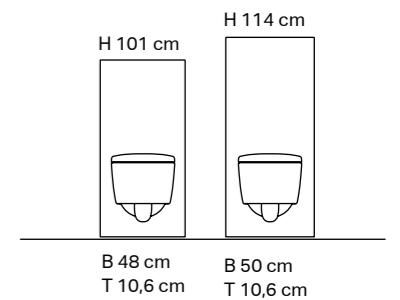

SEITENVERKLEIDUNG

Aluminium

FRONTVERKLEIDUNG

Glas weiß

Glas sand-grau

Steinzeug Betonoptik

Aluminium schwarzchrom

Glas lava

Glas schwarz

Steinzeug Schieferoptik