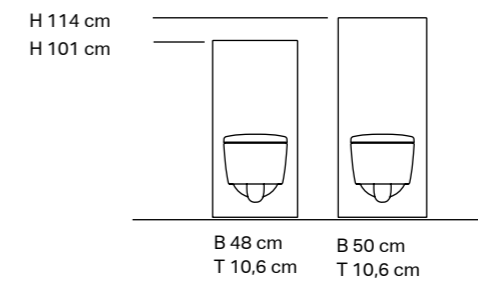

←
Das Sanitärmodul Geberit Monolith ist in zwei Bauhöhen erhältlich.

WASSERSPAREND
2-Mengen-Spülauslösung für kleine und große Spülmenge.